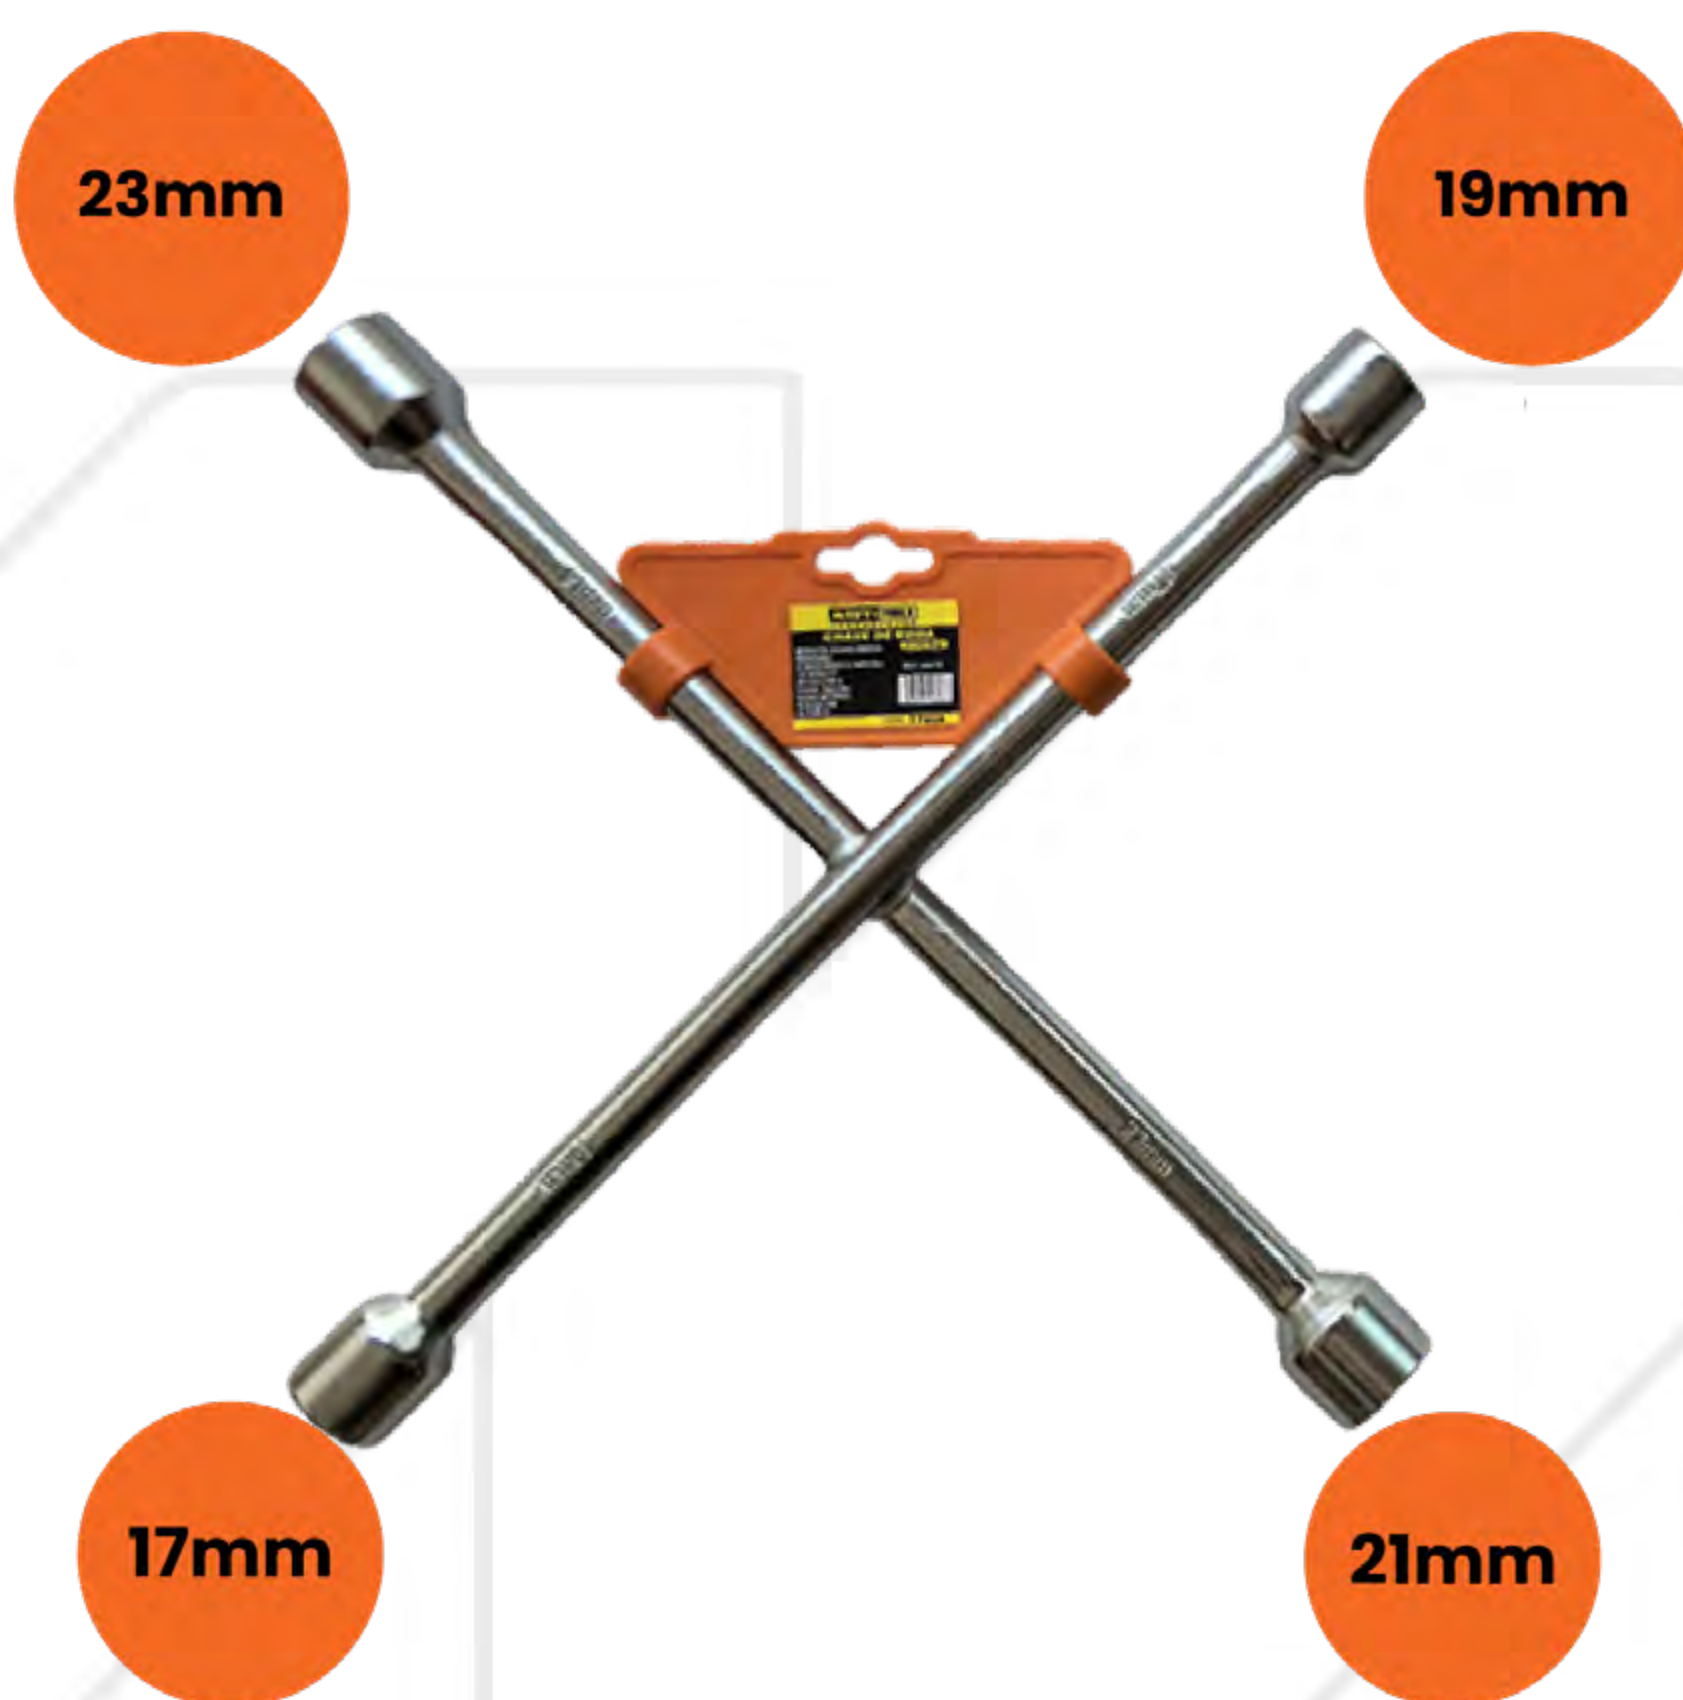

CHEGOU
repostagem

**CHAVE DE RODA
88016**

- Qnt/Caixa: 20
- Muito utilizada em oficinas mecânicas para auxiliar na troca de pneus e em emergências nas viagens e passeios de carro!
- Ferramenta resistente, suporta maior torque

R$34,95