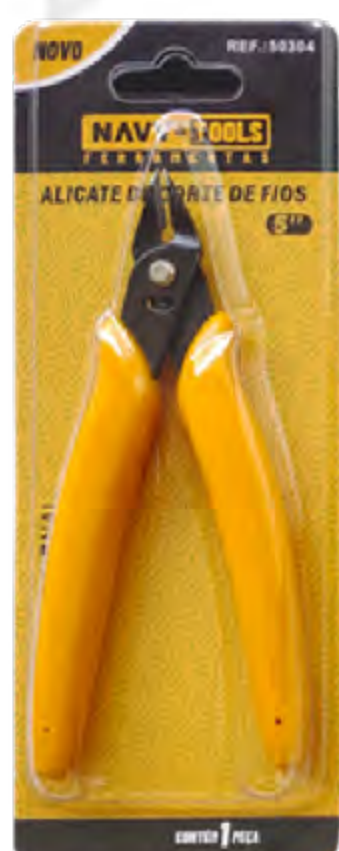

- Qnt/Caixa: 120
- cortam fios e arames com facilidade e precisão,
- Bordas de Corte Temperadas: Cortam fios e arames com facilidade, sem esforço.

**R\$10,12**

**ALICATE DE BICO 6"**  
**30012**

- Qnt/Caixa: 120
- Agarração, Montagem e Reparação
- Cabeça e articulação lixadas
- +Qualidade e durabilidade
- Acabamento fosfatizado

**R\$10,12**

CHEGOU  
repost

**ALICATE DE CORTE DE FIOS**  
**50304**

- Qnt/Caixa: 240
- Corta de decapa fios
- Uso geral
- Acabamento resistente
- Alicate de corte

**R\$7,70**

**ALICATE PARA BOMBA DE AGUA**  
**88040**