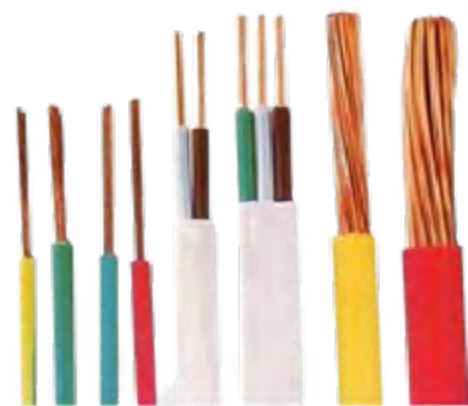

DECAPADOR DE CABO COAXIAL

50307

- Qnt/Caixa: 100
- + Eficiência
- + Qualidade
- + Durabilidade

R$12,24